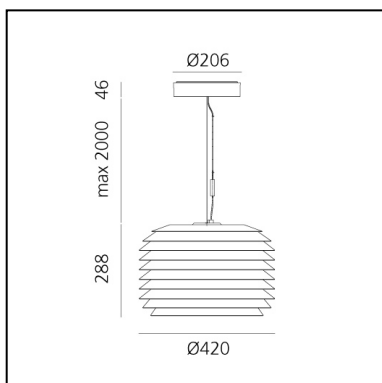

Slicing - Suspension 42

BIG - Bjarke Ingels Group

IP65

LUMINAIRE

- Watt: **26W**
- Lichtstrom (lm): **3800lm**
- CRI: **90**

BESCHREIBUNG

Slicing breaks down the iconic Gople silhouette and scale into different dimensions and proportions to bring light indoor and outdoor, by interpreting the relationship between spaces and nature.

ARTIKELNUMMER: T250410

FUNKTIONEN

- Artikelnummer: **T250410**
- Farbe: **Aluminium**
- Installation: **Pendelleuchte**
- Material: **Aluminium**
- Serie: **2021 Artemide Collection, Architectural Outdoor**
- design: **BIG - Bjarke Ingels Group**

DIMENSION

- Höhe: **cm 28.8**
- Breite: **cm 42**
- Max Höhe von der Decke: **cm 200**